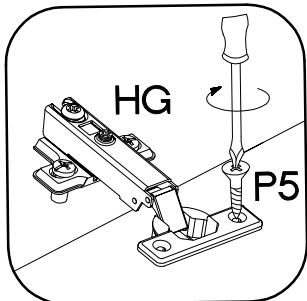

60 DKPL-162 1F BB
FRONT

M4x22mm	L=128mm
	
U	S
2	1

Ersatzteil Nummer	Dimension
KUH.70926	906x596x16

ISM-KUH-01648

1

LEFT

RIGHT

2

±35/0mm  [CD] HG 2	±3.5x13mm  P5 4
--	---

3

M4x22mm	L=128mm
	
U	S
2	1

VARIANT HIGH GLOSS