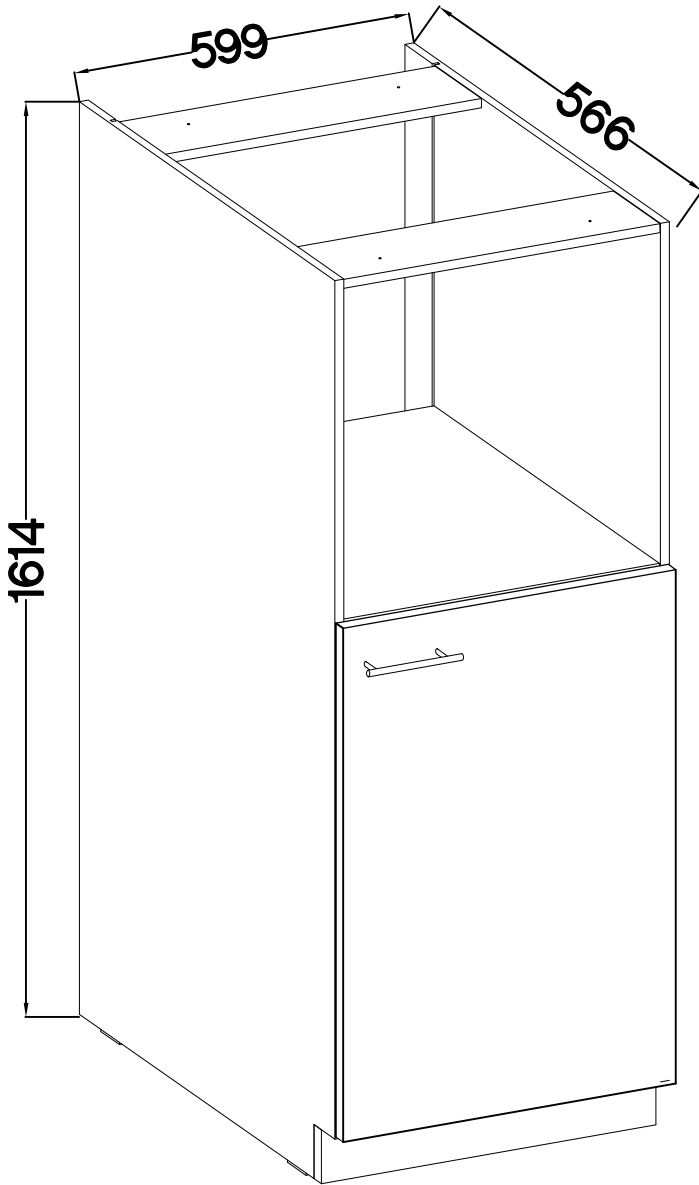

60 DKPL-162 1F BB
FRONT

M4x22mm	L=128mm
	
U	S
2	1

Ersatzteil Nummer	Dimension
KUH.70926	906x596x16

ISM-KUH-01648

1

LEFT

RIGHT

2

±35/0mm  [CD] HG 2	±3.5x13mm  P5 4
--	---

3

M4x22mm	L=128mm
	
U	S
2	1

VARIANT HIGH GLOSS