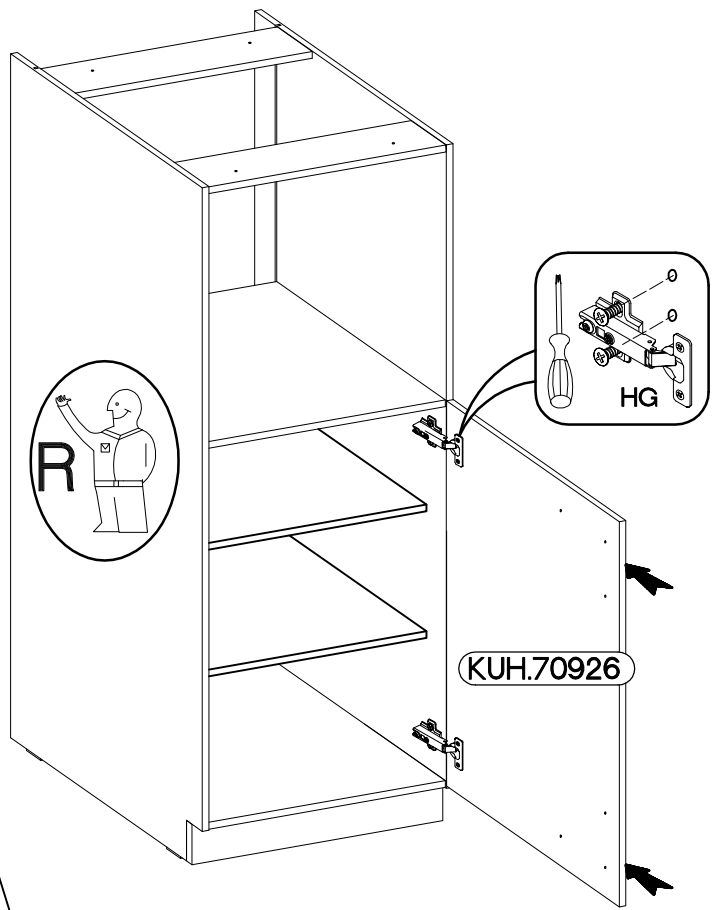

60 DKPL-162 1F BB
FRONT

M4x22mm	L=128mm
	
U	S
2	1

Ersatzteil Nummer	Dimension
KUH.70926	906x596x16

ISM-KUH-01648

1

LEFT

RIGHT

2

±35/0mm  [CD] HG 2	±3.5x13mm  P5 4
--	---

3

M4x22mm	L=128mm
	
U	S
2	1

VARIANT HIGH GLOSS