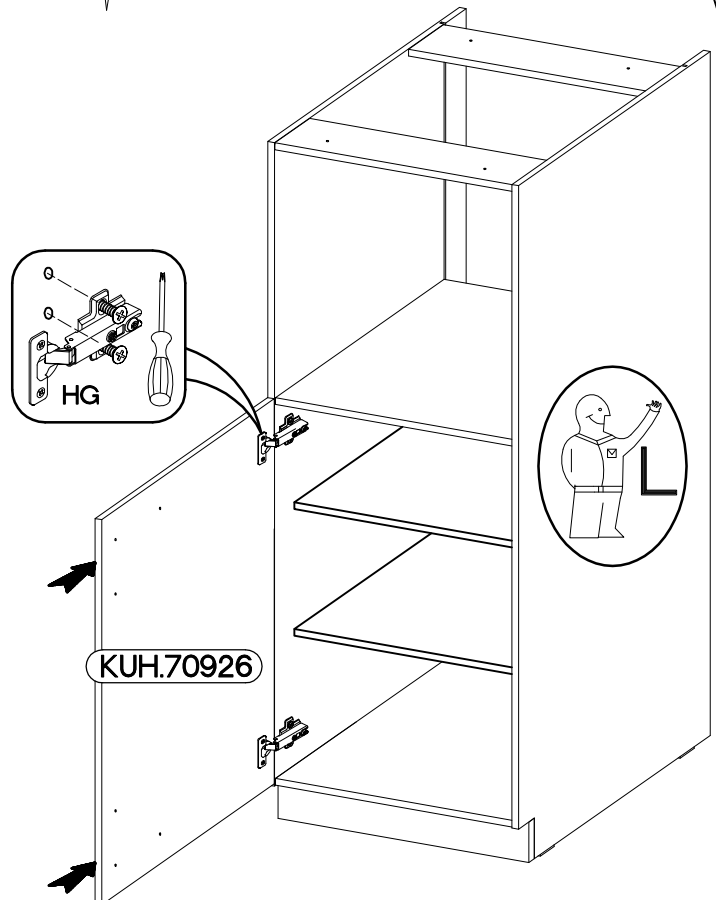

60 DKPL-162 1F BB
FRONT

M4x22mm	L=128mm
	
U	S
2	1

Ersatzteil Nummer	Dimension
KUH.70926	906x596x16

ISM-KUH-01648

1

LEFT

RIGHT

2

±35/0mm  [CD] HG 2	±3.5x13mm  P5 4
--	---

3

M4x22mm	L=128mm
	
U	S
2	1

VARIANT HIGH GLOSS