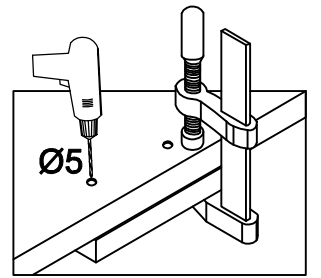

60 DKPL-162 1F BB
FRONT

M4x22mm	L=128mm
	
U	S
2	1

Ersatzteil Nummer	Dimension
KUH.70926	906x596x16

ISM-KUH-01648

1

LEFT

RIGHT

2

±35/0mm  [CD] HG 2	±3.5x13mm  P5 4
--	---

3

M4x22mm	L=128mm
	
U	S
2	1

VARIANT HIGH GLOSS